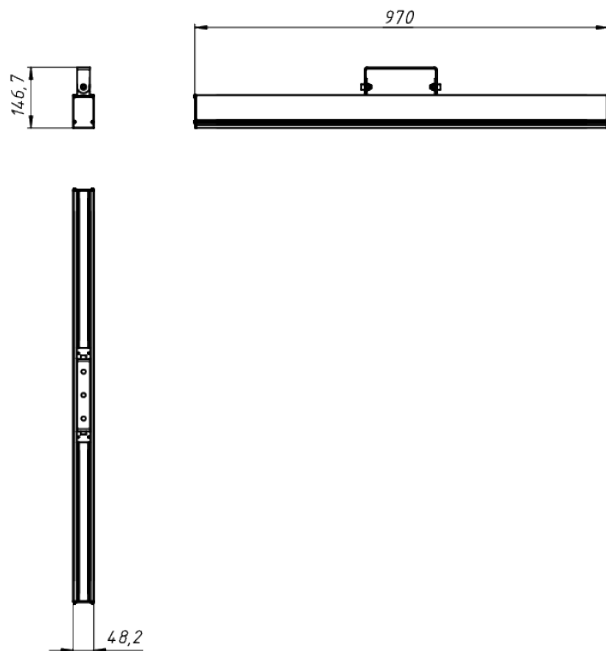

LAD LED LINE-120-40S

| Модель / Артикул | LAD LED LINE-120-40S |
|-----------------------------------------|----------------------|
| Световой поток*, Лм | 5364 |
| Угол излучения | 120* |
| Энергопотребление, Вт | 40 |
| Цветовая температура**, К | 5000K |
| Индекс цветопередачи*** | Ra 70 |
| Кэффициент мощности | 0.95 |
| Номинальное напряжение питания****, В | AC230 |
| Влаго и пылезащита | IP66 |
| Вид климатического исполнения | УХЛ1 |
| Класс защиты от поражения эл. током | I |
| Диапазон рабочих температур | -65°C ... +50°C |
| Тип крепления | Лура |
| Габаритные размеры светильника*****, мм | 970 x 48 x 147 |
| Гарантийный срок | 5 лет |