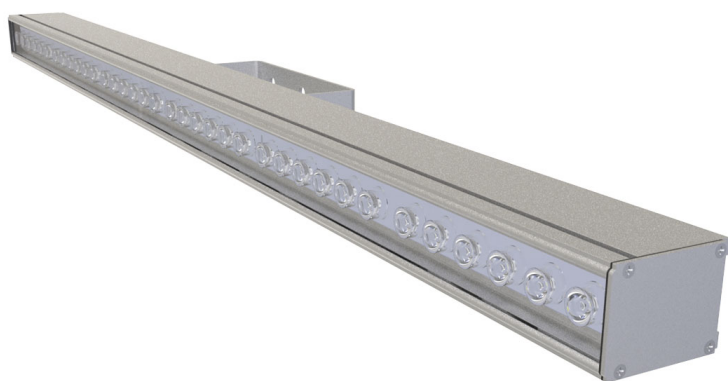

LAD LED LINE-120-40S

| Модель / Артикул | LAD LED LINE-120-40S |
|-----------------------------------------|----------------------|
| Световой поток*, Лм | 5364 |
| Угол излучения | 120* |
| Энергопотребление, Вт | 40 |
| Цветовая температура**, К | 5000K |
| Индекс цветопередачи*** | Ra 70 |
| Кэффициент мощности | 0.95 |
| Номинальное напряжение питания****, В | AC230 |
| Влаго и пылезащита | IP66 |
| Вид климатического исполнения | УХЛ1 |
| Класс защиты от поражения эл. током | I |
| Диапазон рабочих температур | -65°C ... +50°C |
| Тип крепления | Лура |
| Габаритные размеры светильника*****, мм | 970 x 48 x 147 |
| Гарантийный срок | 5 лет |